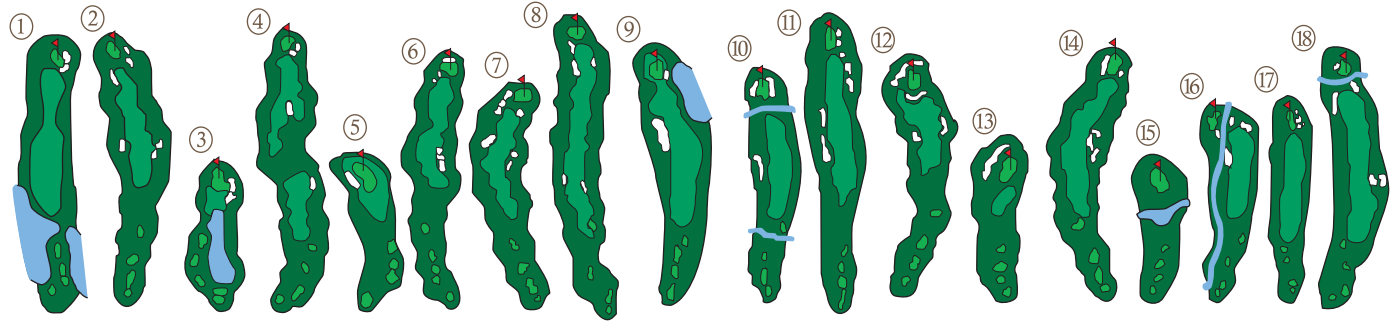

**Peekin Peak**  
RESORT AND SPA  
www.PKnPK.com

1405 Olde Road, Findley Lake, NY 14736 • 716.355.4141

HOLE	SLOPE/ RATED	1	2	3	4	5	6	7	8	9	OUT
GOLD	137/ 73.7	409	483	201	563	200	430	400	555	398	3639
BLUE	135/ 71.1	390	428	190	550	170	395	370	535	359	3387
WHITE	122/ 67.0	342	395	142	450	154	301	334	462	329	2909
HANDICAP		16	2	8	10	12	6	14	4	18	
PAR		4	4	3	5	3	4	4	5	4	36
WON/LOST											
HANDICAP		8	2	16	4	18	14	12	6	10	
RED	114/ 67.6	319	343	107	397	123	236	288	376	303	2492

DATE

SCORER

	10	11	12	13	14	15	16	17	18	IN	TOT	HANDICAP	NET SCORE
PLAYER	414	523	345	190	439	200	330	403	575	3419	7058		
	386	478	312	158	413	174	308	379	525	3133	6520		
	353	420	278	141	387	116	313	253	441	2702	5611		
	3	15	17	11	1	13	9	7	5				
	4	5	4	3	4	3	4	4	5	36	72		
W/L													
	3	13	15	17	1	11	5	9	7				
	310	384	230	116	320	88	229	284	394	2335	4847		